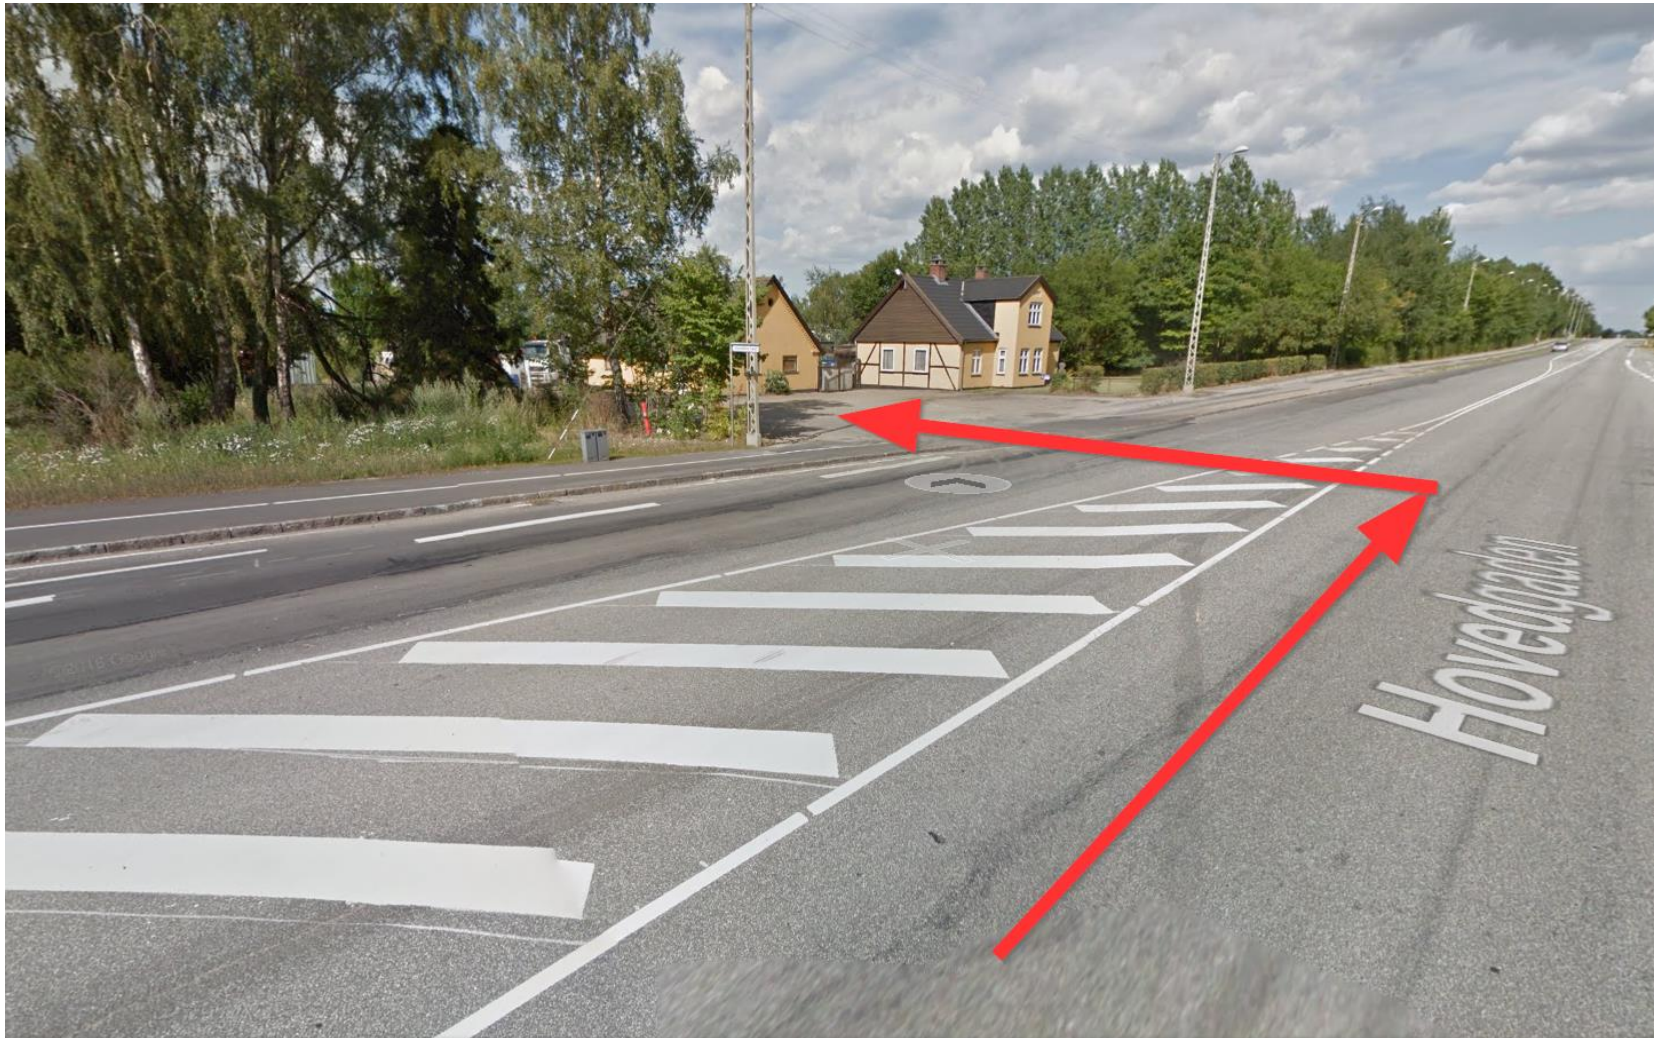

# Generalforsamling

Skydebane Vest,  
Hovedgaden 610c  
Hedehusene/Fløng  
**d 20/5 2017**

Skydebane Vest er beliggende ved Holbækmotorvejen mellem Roskilde og Tåstrup.  
Kommer man fra Roskilde, benyttes afkørsel 9 "Trekroner". Kommer man fra Tåstrup, benyttes afkørsel 8 "Fløng"

Kommer man fra Tåstrup, drejes til højre lige før indkørslen (lyskryds) til DSV's nye hovedsæde.

Kommer man fra Roskilde, drejes til venstre lige efter indkørslen (lyskryds) til DSV's nye hovedsæde.

Grusvejen til venstre for skrotpladsen følges ca 400 m til man når nr. 2 røde murstensbygning.